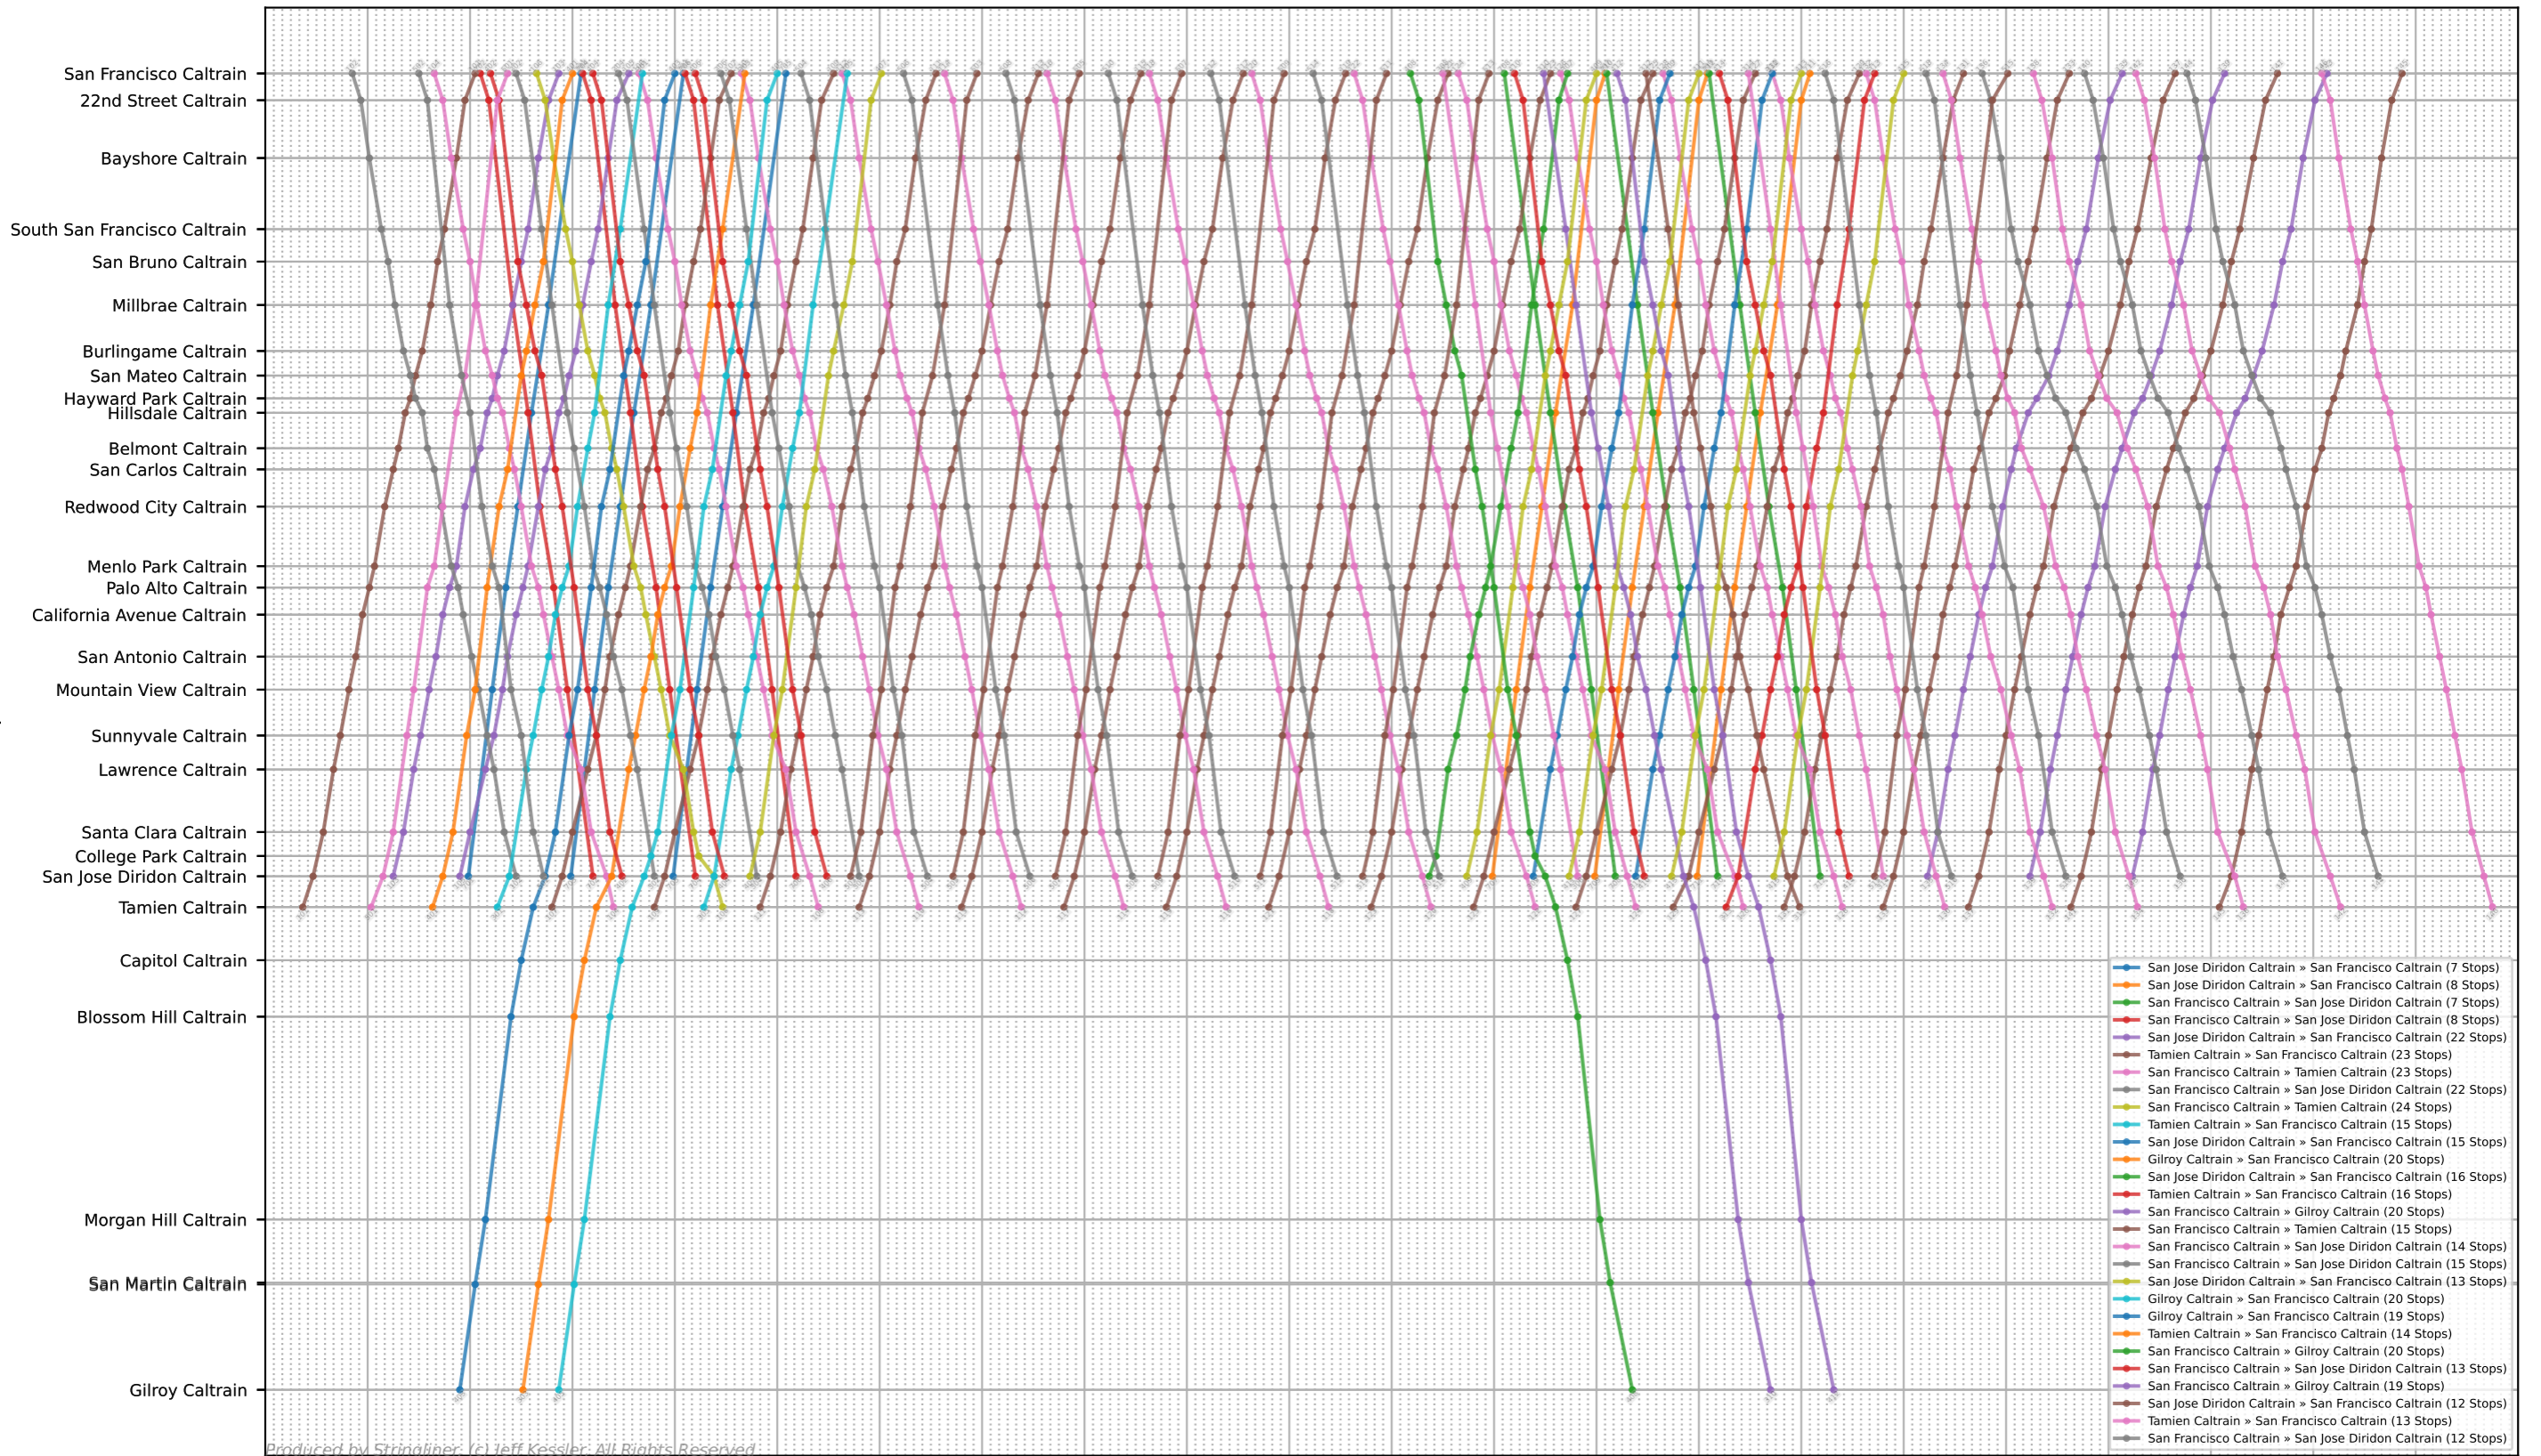

# Caltrain - Systemwide Stringline

- San Jose Diridon Caltrain » San Francisco Caltrain (7 Stops)
- San Jose Diridon Caltrain » San Francisco Caltrain (8 Stops)
- San Francisco Caltrain » San Jose Diridon Caltrain (7 Stops)
- San Francisco Caltrain » San Jose Diridon Caltrain (8 Stops)
- San Jose Diridon Caltrain » San Francisco Caltrain (22 Stops)
- Tamien Caltrain » San Francisco Caltrain (23 Stops)
- San Francisco Caltrain » Tamien Caltrain (23 Stops)
- San Francisco Caltrain » San Jose Diridon Caltrain (22 Stops)
- Tamien Caltrain » San Francisco Caltrain (15 Stops)
- San Jose Diridon Caltrain » San Francisco Caltrain (15 Stops)
- Gilroy Caltrain » San Francisco Caltrain (20 Stops)
- San Jose Diridon Caltrain » San Francisco Caltrain (16 Stops)
- Tamien Caltrain » San Francisco Caltrain (16 Stops)
- San Francisco Caltrain » Gilroy Caltrain (20 Stops)
- San Francisco Caltrain » Tamien Caltrain (15 Stops)
- San Francisco Caltrain » San Jose Diridon Caltrain (14 Stops)
- San Francisco Caltrain » San Jose Diridon Caltrain (15 Stops)
- San Jose Diridon Caltrain » San Francisco Caltrain (13 Stops)
- Gilroy Caltrain » San Francisco Caltrain (20 Stops)
- Gilroy Caltrain » San Francisco Caltrain (19 Stops)
- Tamien Caltrain » San Francisco Caltrain (14 Stops)
- San Francisco Caltrain » Gilroy Caltrain (20 Stops)
- San Francisco Caltrain » San Jose Diridon Caltrain (13 Stops)
- San Francisco Caltrain » Gilroy Caltrain (19 Stops)
- San Jose Diridon Caltrain » San Francisco Caltrain (12 Stops)
- Tamien Caltrain » San Francisco Caltrain (13 Stops)
- San Francisco Caltrain » San Jose Diridon Caltrain (12 Stops)