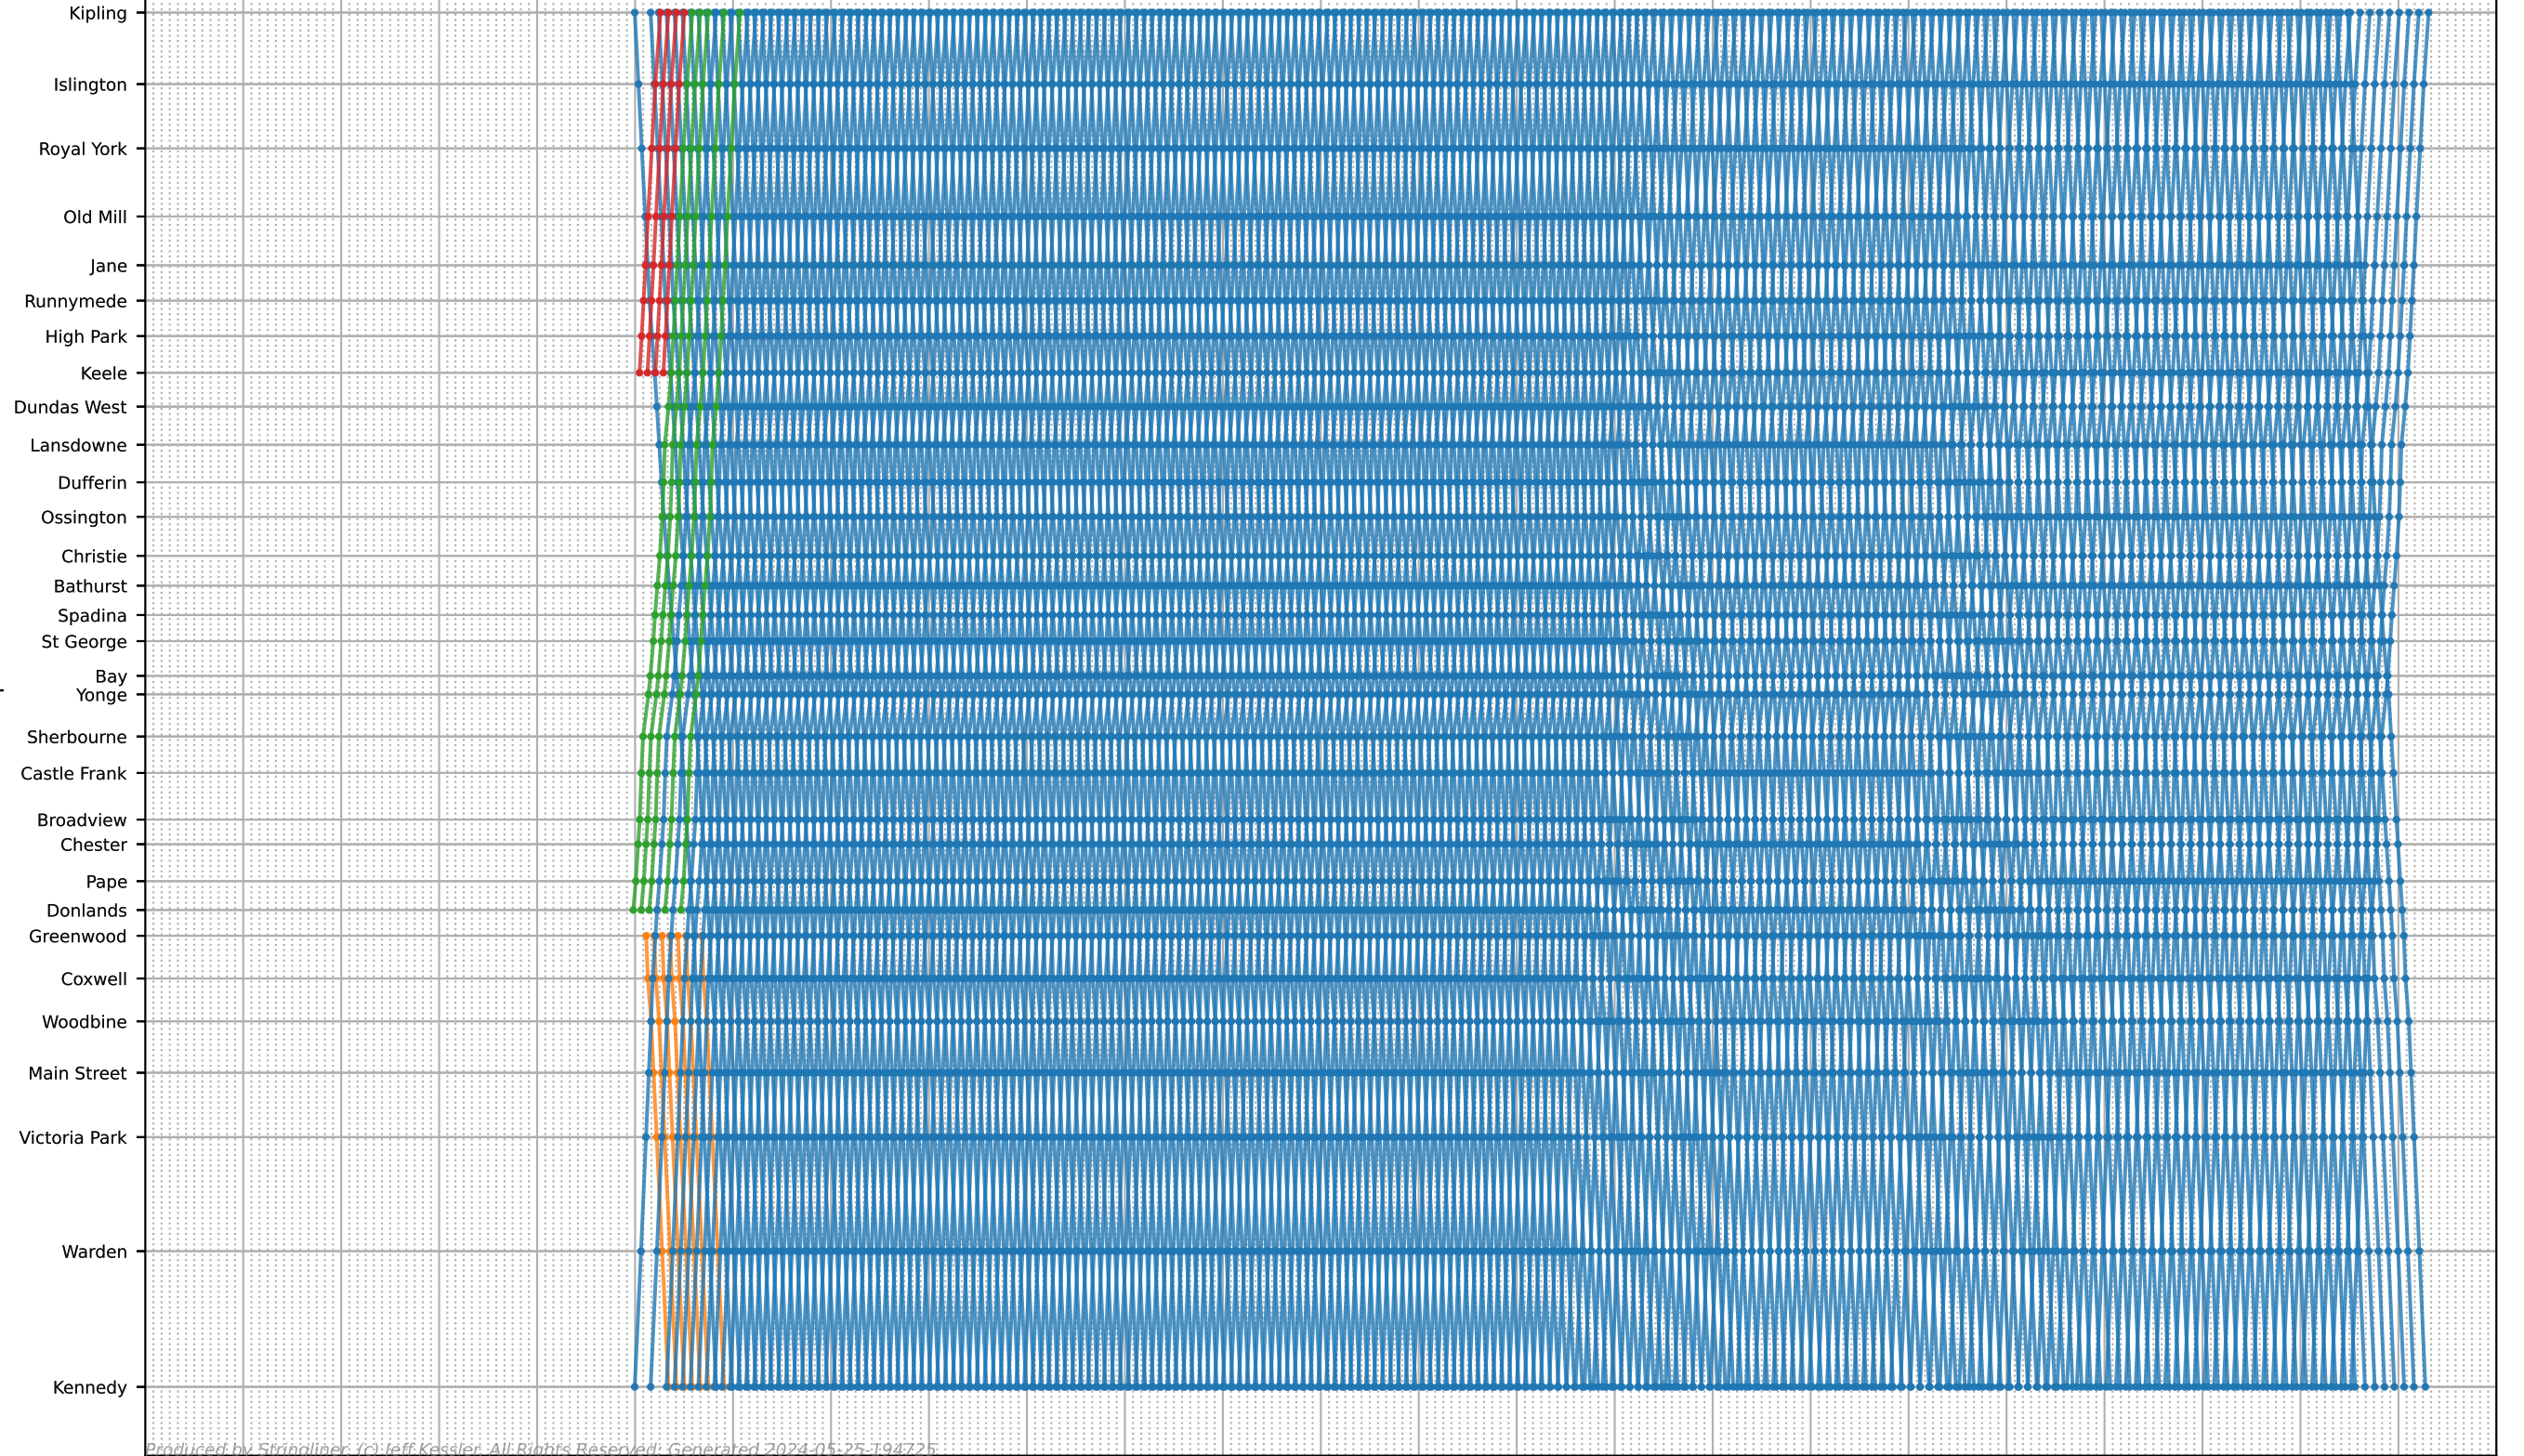

TTC - Line 2

- Kennedy ↔ Kipling
- Greenwood ↔ Kennedy
- Donlands ↔ Kipling
- Keele ↔ Kipling

05-26 03 05-26 04 05-26 05 05-26 06 05-26 07 05-26 08 05-26 09 05-26 10 05-26 11 05-26 12 05-26 13 05-26 14 05-26 15 05-26 16 05-26 17 05-26 18 05-26 19 05-26 20 05-26 21 05-26 22 05-26 23 05-27 00 05-27 01 05-27 02 05-27 03

Time