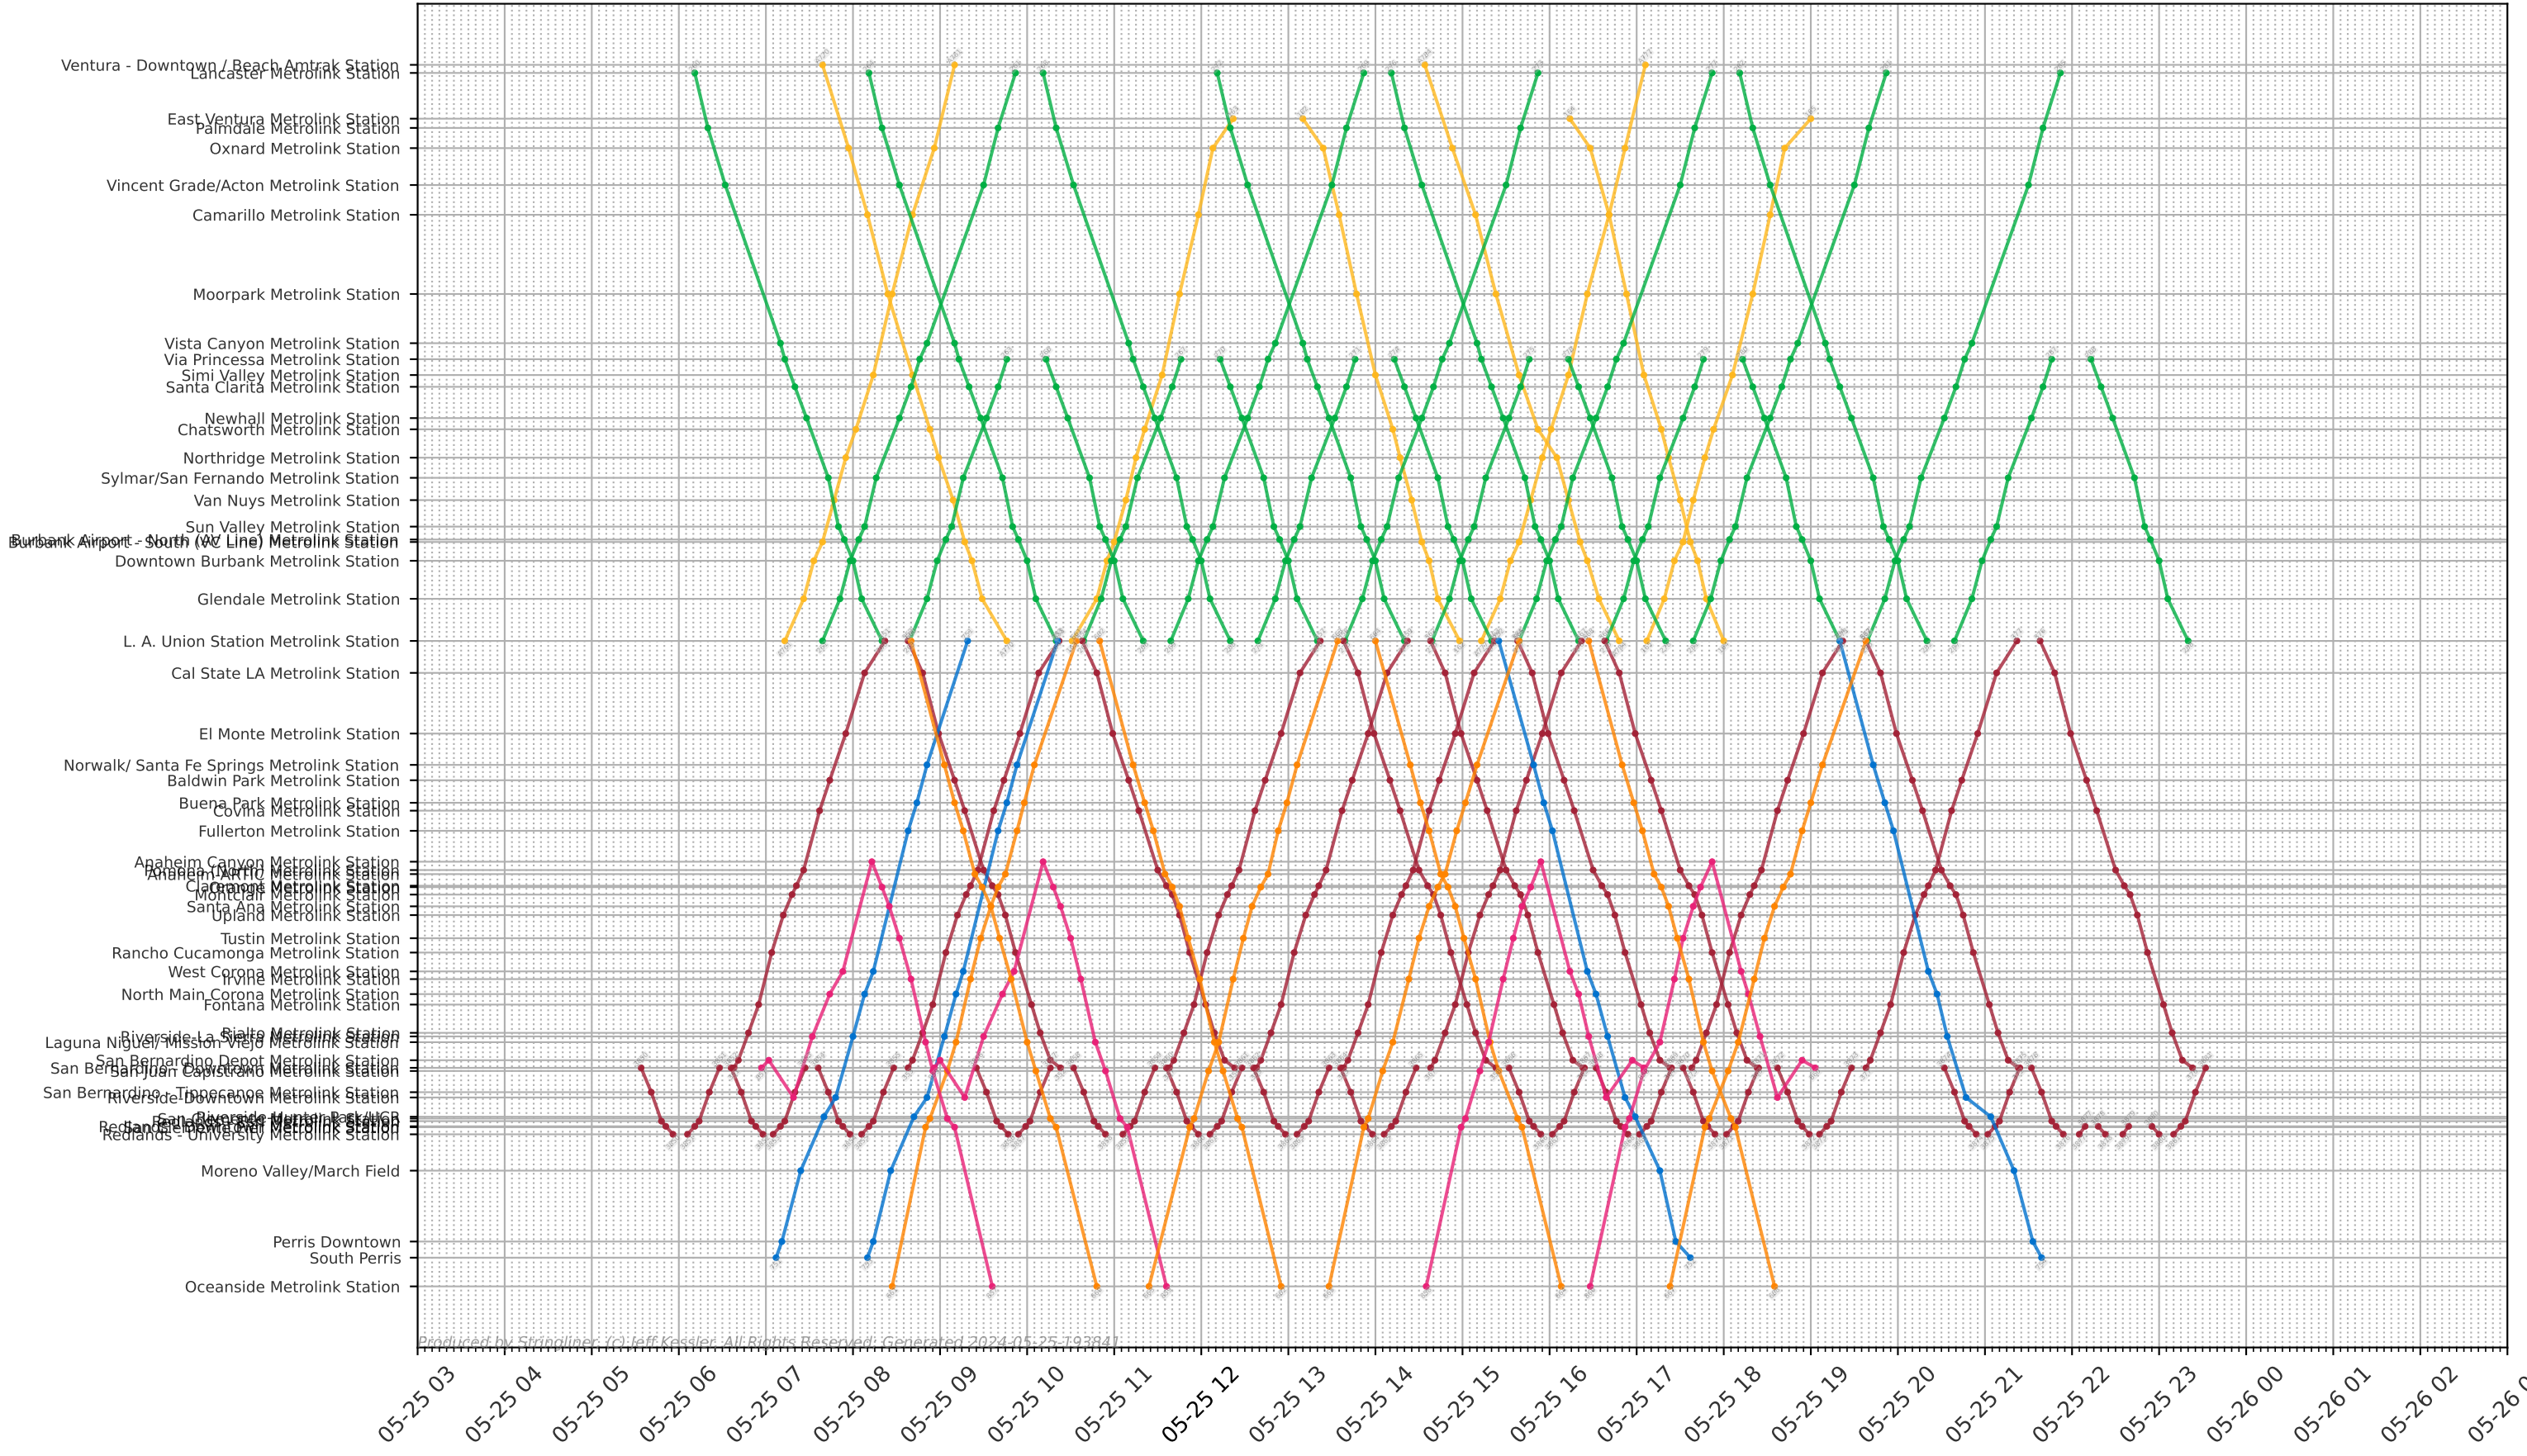

LA Metrolink - Systemwide Stringline Stringline

Stops

Time